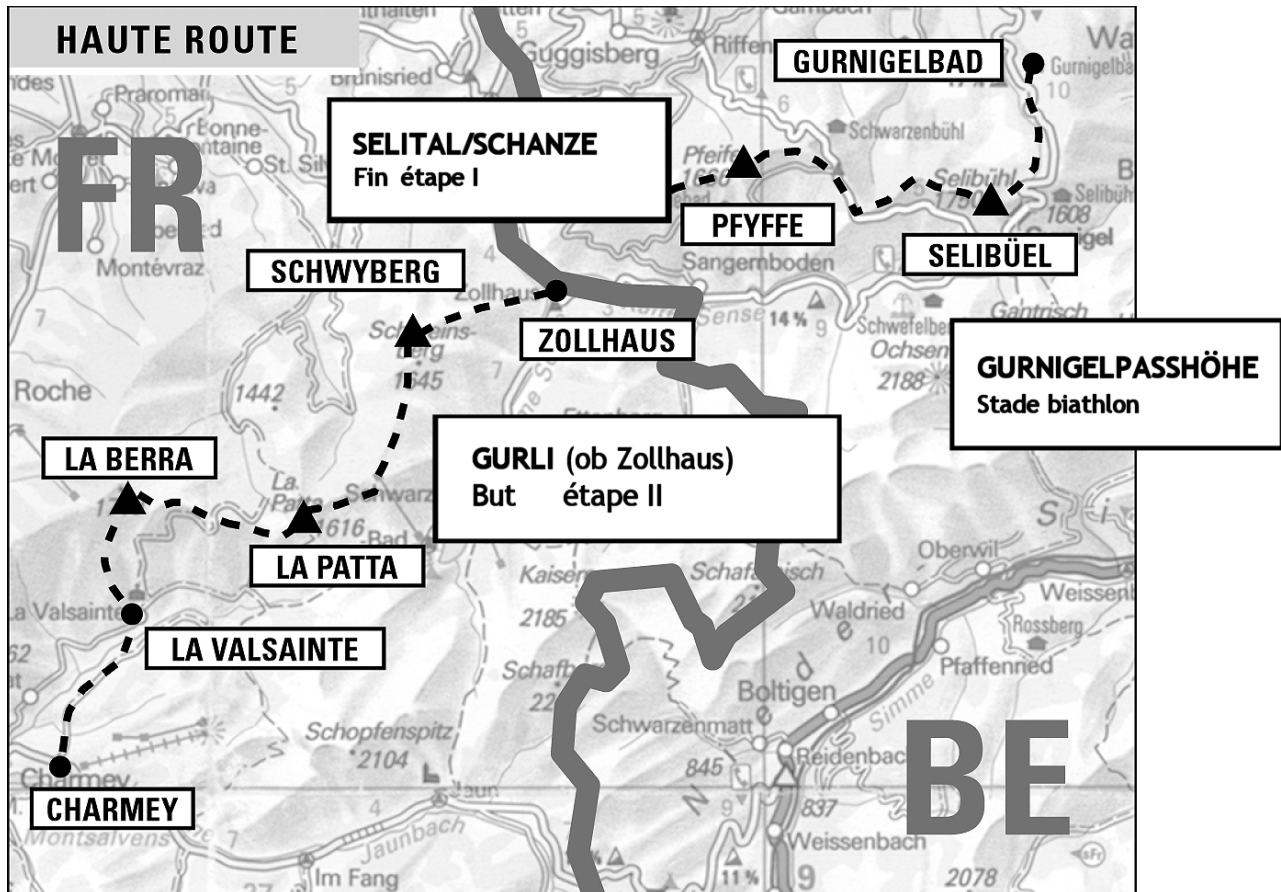

La HAUTE ROUTE en détail

Toutes les variantes terminent à Charmey *Terminal HAUTE ROUTE (THR)* aux coordonnées 163500/578500

source & copyright „La Liberté“ 2004

Votre Fitness: Quelle longueur a-t-elle?

X Large (pour sport d'élite) 34 km

Transport de Charmey (163500/578500) à destination de Gurnigelpass.
Selibühl - Schüpfluh - Süfternen - Selital - Pfyffe - Zollhaus - Gurli -
Schwyberg - La Patta - La Berra - La Valsainte - Charmey (163500/578500)
(sans transport entre les 2 étapes)

L arge (avec transport) 29km

Transport de Charmey au Gurnigelpass.
Selibühl - Schüpfluh - Süfternen - Schanze - Selital (=but étape I)
Transport de Selital destination Gurli (1432m, départ étape II via Schwyberg
- La Patta - La Berra - La Valsainte - Charmey THR (163500/578500)

M edium (étape II originale) 20km

Transport destination Gurli.

Gurli - Gross - Schwyberg - Fuchses Schwyberg - La Patta - L'Hauta Chia - La Berra - La Valsainte - Charmey THR (163500/578500)

S mall (La Patta - Charmey THR) 12km